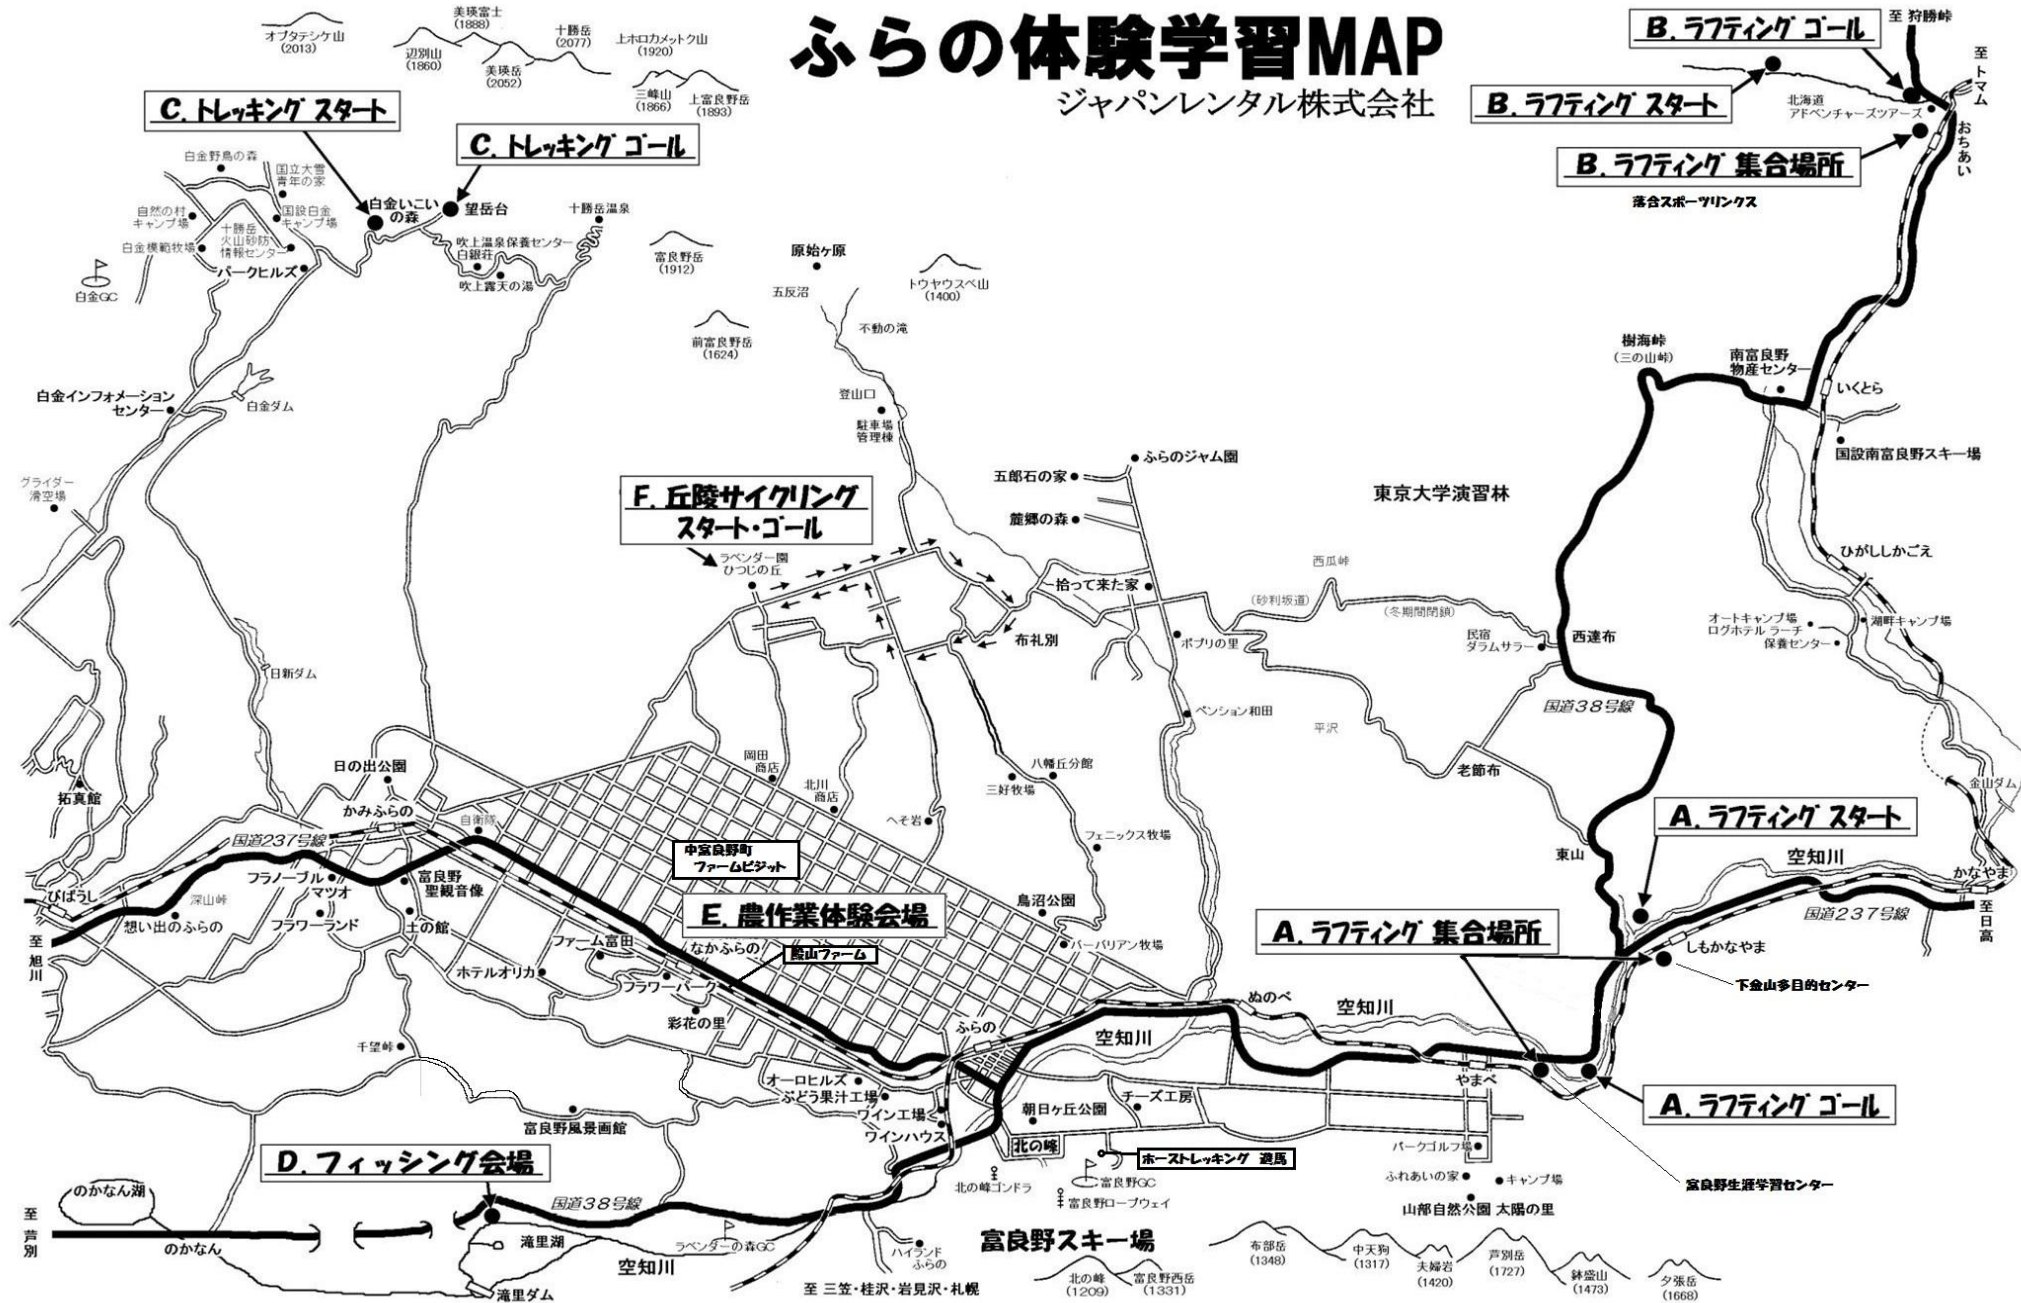

# ふらの体験学習MAP

ジャパンレンタル株式会社

C. トレッキング スタート

C. トレッキング ゴール

F. 丘陵サイクリング  
スタート・ゴール

B. ラフティング スタート

B. ラフティング 集合場所

A. ラフティング 集合場所

A. ラフティング スタート

A. ラフティング ゴール

D. フィッシング会場

E. 農作業体験会場

富良野スキー場

富良野生涯学習センター